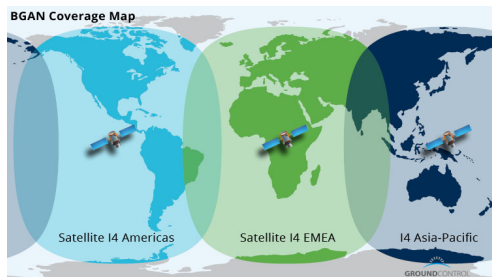

BGAN Huurovereenkomst

Gegevens Huurder		
[Bedrijfsnaam]		
[Naam]		
[Straat]		
[Plaats, Postcode]		
[Telefoonnummer]		[Email]
Verzendadres (als anders dan boven)		
[Bedrijfsnaam]		
[Naam]		
[Straat]		
[Plaats, Postcode]		
[Telefoonnummer]		[Email]
Huurtermijn (van dag waarop verzonden moet worden tot dag waarop u het terugstuurd)		
[Reisbestemming]		
[Van]		Bijzonderheden:
[Tot]		
Gewenste apparatuur (aankruizen indien gewenst)		
Omschrijving	Prijs	
Cobham Thrane BGAN Explorer 300	€ 25 / Wk	☒
Bluetooth draadloze handset	€ 2 / Wk	☐
Wifi access point (hotspot)	€ 1 / Wk	☐
Verzending spullen (kosten eenmalig)	€ 8,60	☐
Aantal units vooraf op SIM (stappen van 50)		☐
50 Units	500 Units	1000 Units
€130.00	€400.00	€800.00
Service (prijs indicatie)		
Bellen naar vaste lijn	1 Unit / min	
Bellen naar mobiele telefoon	1.2 Unit / min	
BGAN IP Data	9.10 Unit / MB	
SMS (Short Message Service)	0.50 Units	
1) De huurder draagt het risico en de kosten in geval van beschadiging of verlies van het systeem gedurende de gehele huurperiode. In geval van ernstige beschadiging of vermissing zijn volgende kosten verschuldigd: Explorer 300 - €300, Handset met koord €120, Bluetooth handset - €50, Access Point - €20, Draagtas - €40.		
2) Geen aansprakelijkheid zal worden aanvaard als de modem / telefoon of accessoires ophouden te functioneren tijdens de huurperiode.		
3) Indien het toestel verzonden moet worden komen de verzendkosten van het toestel / apparatuur naar de klant en weer retour volledig voor rekening van de klant. Dit zal aangekend gebeuren.		
4) Een borgsom voor het toestel zal in goed vertrouwen niet in rekening worden gebracht.		
5) De gehele huursom + eventueel beltegoed dient bij het ophalen van het systeem betaald te worden of voor verzending overgemaakt te worden.		
6) Beltegoed kan bij annulering niet geretourneerd worden ivm beperkte houdbaarheid.		
Handtekening, datum: _____