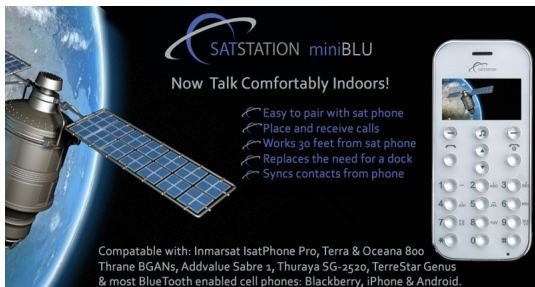

BGAN Huurovereenkomst

Wat u kunt verwachten

Explorer 300 Terminal

Standaard telefoon (koord)

Wifi access point / Hotspot
interne accu

Satstation MiniBlu telefoon